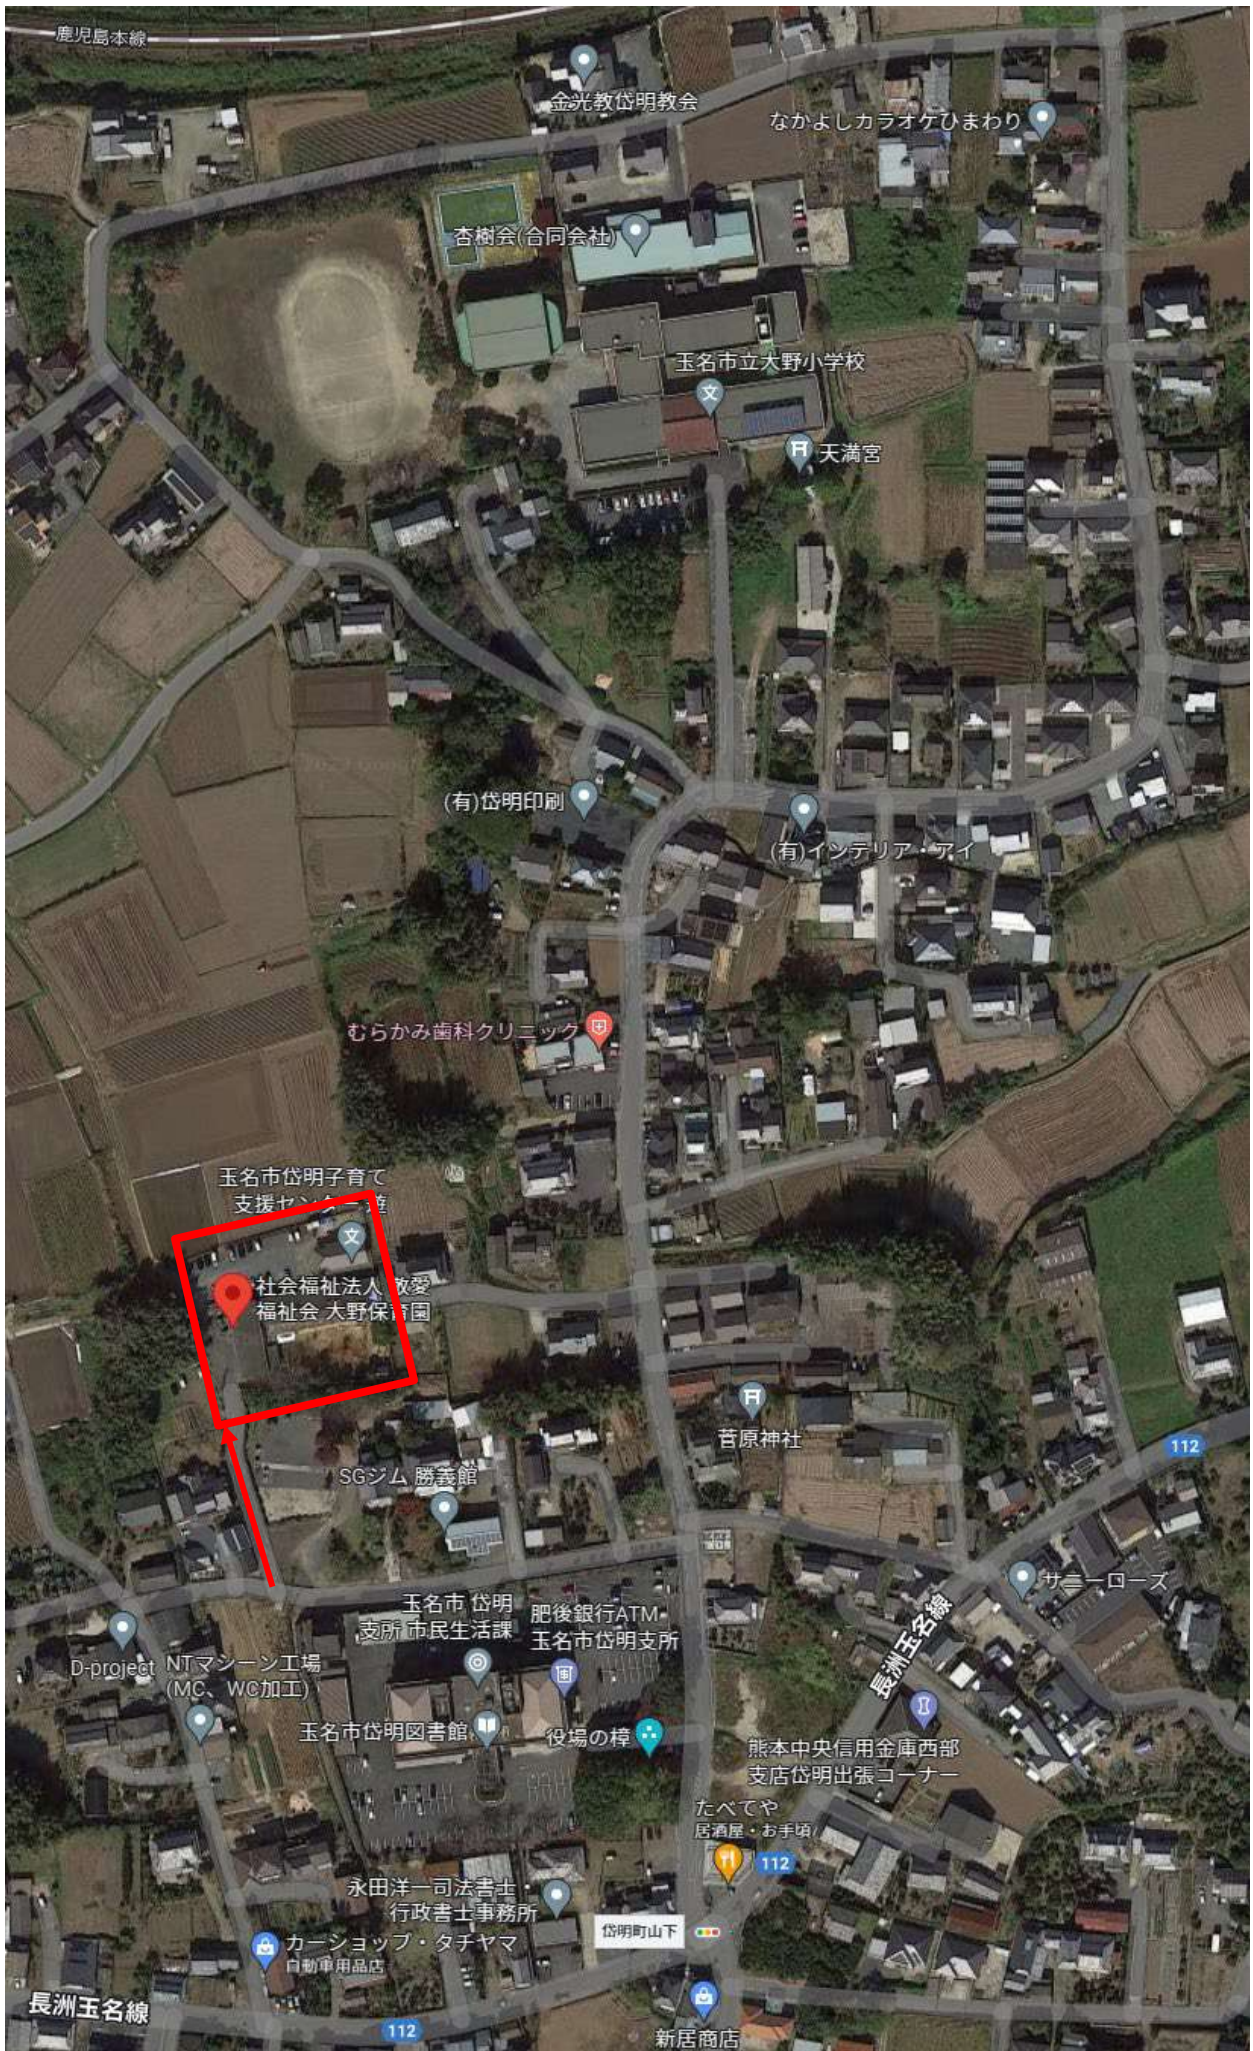

保育所・認定こども園求人票(休憩保育士用)

令和4年8月18日現在

求人	フリガナ	オオノホイクエン		設置主体	社会福祉法人					
	園名	大野保育園		法人名	敬愛福祉会					
				理事長名	小岱 紫明					
	所在地	〒869-0222		園長名	嵯峨 淳心					
		熊本県玉名市岱明町野口2321番地1		採用担当者	嵯峨 淳心					
		TEL0968-57-0133		特色・概要等	○自由に遊び丸ごと育つ(自由、子供主体) ◎「真宗保育」の考え方を基礎に未満児の担当制保育やわらべ歌で子供たちの愛着形成を助け自己肯定感を高め、「子ども美術文化研究会」の自然体験と表現活動で、素材と関り物を作り、群れて遊び仲間と育ちあい、自己効力感と自己有用感を育む。 ◎菌ちゃん元気野菜(地域ボランティアの食育支援)					
	FAX0968-57-2566									
	eメール	s.k.o.2321@wing.ocn.ne.jp								
	ホームページ	https://ohnohoikuen.jp/								
	設立年月日	平成31年4月1日(民営化)								
利用定員	70人									
職員数	27人									
採用条件	採用期間	令和4年9月1日～令和5年3月31日						時給単価	¥905 ~ ¥1,010	
	職種	休憩保育士	人数					1人	・前歴換算5年まで(1年につき10円) ・管理職経験者は単価が高くなる (主任経験者+25円、園長経験者+50円)	
	応募条件	1.新卒 2.既卒 3.他() 4.不問								
	雇用形態	非常勤		月額試算	¥159,280 ~ ¥177,760 土曜有 ¥144,800 ~ ¥161,600 土曜無					
	通勤条件	自宅外通勤	(可)・不可		特例改善手当	土曜出勤有の契約の場合 ¥9,000 土曜出勤無の契約の場合 ¥8,182				
	勤務時間	固定	8:30~17:30		処遇改善Ⅱ	無し				
	休日	日祝祭日・土曜(3回に2回)		基本給	通勤手当	有 出勤距離と出勤日数による 2km2,200円から30km14,600円まで 上記金額÷22日×出勤日数				
	給与の種類	時給	休憩時間		60分	賞与	年(0~2)回 予算があれば12~18日分程度 年(1)回3月 処遇改善手当Ⅰ 一月分程度			
	昇給	1年以上勤続後の4月から年1回			昇給 土曜勤務有 10円 土曜勤務無 9円	希備 希望考 等・	・賞与は予算に余裕がある場合支給する。平成31年度、令和2年度、令和3年度支給実績あり。 ・土曜出勤については相談可。 ・連絡帳、個人記録の一部、日誌等の簡易な事務作業有 ・昇給は、1年以上勤続後の4月、予算に余裕がある場合に実施する。令和2年度、令和3年度、令和4年度、昇給実績あり			
	福利厚生	健康保険・厚生年金・労災・雇用 退職共済・他(ゼンポセットプラン等)								
採用試験	応募方法	①自由応募 ②学校推薦()人			訪問・見学				随時可能(事前連絡必要)	
提出方法	1.持参 2.郵送 3.他() 4.不問		交通機関・略図		(裏面・別紙でも可)				交通機関	
提出書類	①履歴書 ②成績証明書 ③卒業見込証明書 ④健康診断書 ⑤保育士証(コピー) ⑥他()				(図)				別紙参照 https://ohnohoikuen.jp/guide/	自家用車
選考方法	1.書類選考 2.面接 3.筆記試験(一般常識・専門教養・作文) 4.ピアノ(自由曲・課題曲)									
応募締切	随時・(指定年月日)									
試験日	試験日と試験時間については園と本人と協議の上決定		特記事項		・問い合わせはホームページからでも可能					
試験場所	大野保育園									
準備物	特になし									
結果通知	7日以内 本人宛									